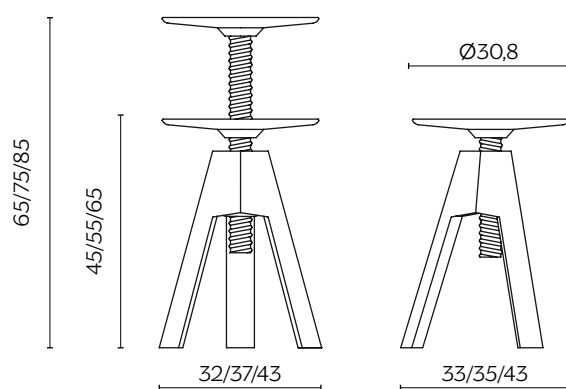

VITOS

by Paolo Cappello

Vitos utilizza il colore per rinfrescare lo spazio e il legno per pulirne gli eccessi. La forma è scherzosa e iconica, distinguendosi facilmente nel mercato. Disponibile piccolo, medio e alto.

Vitos uses colour to refresh spaces and wood to clear away the excess.
The form is playful and iconic, easily standing out in the market.
Available in low, medium and tall.

DIMENSIONI | DIMENSIONS

lunghezza | width: 31,5 cm

larghezza | depth: 34,4 cm

altezza | height: 46 cm

FINITURE STRUTTURA | STRUCTURE FINISHES

LACCATO | LACQUER

FINITURE SEDUTA | SEAT FINISHES

LEGNO | WOOD

Faggio
Beech