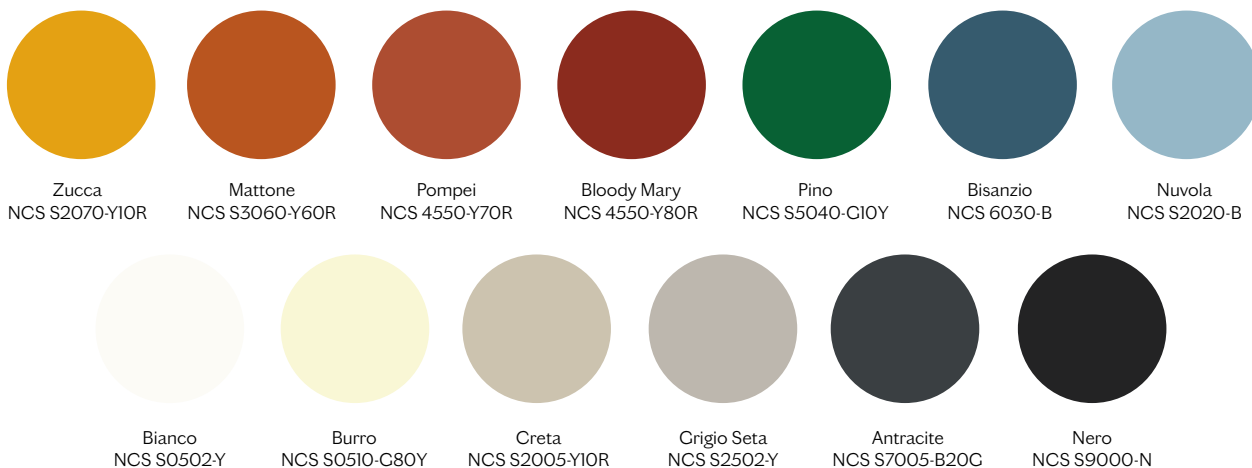

VITOS

by Paolo Cappello

Vitos utilizza il colore per rinfrescare lo spazio e il legno per pulirne gli eccessi. La forma è scherzosa e iconica, distinguendosi facilmente nel mercato. Disponibile piccolo, medio e alto.

Vitos uses colour to refresh spaces and wood to clear away the excess.
The form is playful and iconic, easily standing out in the market.
Available in low, medium and tall.

DIMENSIONI | DIMENSIONS

lunghezza | width: 31,5 cm

larghezza | depth: 34,4 cm

altezza | height: 46 cm

FINITURE STRUTTURA | STRUCTURE FINISHES

LACCATO | LACQUER

FINITURE SEDUTA | SEAT FINISHES

LEGNO | WOOD

Faggio
Beech